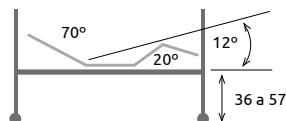

90 x 190 **868 €**

105 x 190 **978 €**

Cama 4 planos geriátrica.
Juego patas regulables en altura.
Cabecero, piecero.
Juego barandilla modelo Eco.

GERIATRÍA

PACK

90 x 190 **1366 €**

Cama 4 planos geriátrica.
Sistema elevación trend y anti-trendelenburg.
Frenos independientes.
Cabecero, piecero y barandilla de madera.

PACK

90 x 190 **1258 €**

105 x 190 **1366 €**

Cama 4 planos geriátrica.
Carro elevador.
Frenos independientes.
Cabecero, piecero y barandilla de madera.

PACK

90 x 190 **868 €**

105 x 190 **978 €**

Cama 4 planos geriátrica
Juego patas regulables en altura
Cabecero, piecero y barandilla de madera.

PACK

90 x 190 **1258 €**

105 x 190 **1366 €**

Cama 4 planos geriátrica.
Carro elevador.
Frenos independientes.
Cabecero, piecero.
Juego barandilla modelo Eco.

CAMAS ARTICULADAS Y COLCHÓN

PACK

Cama modelo Tempo.
Cama articulada con patas.
Colchón modelo Oslo.
Viscoelástica.