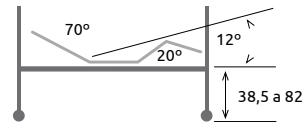

Formas Descanso

PACK

CAMAS ARTICULADAS · COLCHÓN

PACK

90 x 190 **736 €**

105 x 190 **778 €**

Cama 4 planos geriátrica.
Juego patas regulables en altura.
Colchón modelo Viscovida. (10+5)

PACK

90 x 190 **868 €**

105 x 190 **978 €**

Cama 4 planos geriátrica.
Juego patas regulables en altura.
Cabecero, piecero.
Juego barandilla modelo Eco.

GERIATRÍA

PACK

90 x 190 **1366 €**

Cama 4 planos geriátrica.
Sistema elevación trend y anti-trendelenburg.
Frenos independientes.
Cabecero, piecero y barandilla de madera.

PACK

90 x 190 **1258 €**

105 x 190 **1366 €**

Cama 4 planos geriátrica.
Carro elevador.
Frenos independientes.
Cabecero, piecero y barandilla de madera.

PACK

90 x 190 **868 €**

105 x 190 **978 €**

Cama 4 planos geriátrica
Juego patas regulables en altura
Cabecero, piecero y barandilla de madera.

PACK

90 x 190 **1258 €**

105 x 190 **1366 €**

Cama 4 planos geriátrica.
Carro elevador.
Frenos independientes.
Cabecero, piecero.
Juego barandilla modelo Eco.

CAMAS ARTICULADAS Y COLCHÓN

PACK

Cama modelo Tempo.
Cama articulada con patas.
Colchón modelo Oslo.
Viscoelástica.