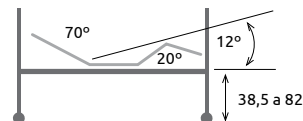

90 x 190 **868 €**

105 x 190 **978 €**

Cama 4 planos geriátrica.
Juego patas regulables en altura.
Cabecero, piecero.
Juego barandilla modelo Eco.

GERIATRÍA

PACK

90 x 190 **1366 €**

Cama 4 planos geriátrica.
Sistema elevación trend y anti-trendelenburg.
Frenos independientes.
Cabecero, piecero y barandilla de madera.

PACK

90 x 190 **1258 €**

105 x 190 **1366 €**

Cama 4 planos geriátrica.
Carro elevador.
Frenos independientes.
Cabecero, piecero y barandilla de madera.

PACK

90 x 190 **868 €**

105 x 190 **978 €**

Cama 4 planos geriátrica
Juego patas regulables en altura
Cabecero, piecero y barandilla de madera.

PACK

90 x 190 **1258 €**

105 x 190 **1366 €**

Cama 4 planos geriátrica.
Carro elevador.
Frenos independientes.
Cabecero, piecero.
Juego barandilla modelo Eco.

CAMAS ARTICULADAS Y COLCHÓN

PACK

Cama modelo Tempo.
Cama articulada con patas.
Colchón modelo Oslo.
Viscoelástica.