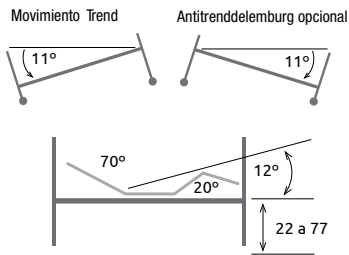

Formas Descanso

PACK

CAMAS ARTICULADAS · COLCHÓN

PACK

90 x 190 **736 €**

105 x 190 **778 €**

Cama 4 planos geriátrica.
Juego patas regulables en altura.
Colchón modelo Viscovida. (10+5)

PACK

90 x 190 **868 €**

105 x 190 **978 €**

Cama 4 planos geriátrica.
Juego patas regulables en altura.
Cabecero, piecero.
Juego barandilla modelo Eco.

GERIATRÍA

PACK

90 x 190 **1366 €**

Cama 4 planos geriátrica.
Sistema elevación trend y anti-trendelenburg.
Frenos independientes.
Cabecero, piecero y barandilla de madera.

PACK

90 x 190 **1258 €**

105 x 190 **1366 €**

Cama 4 planos geriátrica.
Carro elevador.
Frenos independientes.
Cabecero, piecero y barandilla de madera.

PACK

90 x 190 **868 €**

105 x 190 **978 €**

Cama 4 planos geriátrica
Juego patas regulables en altura
Cabecero, piecero y barandilla de madera.

PACK

90 x 190 **1258 €**

105 x 190 **1366 €**

Cama 4 planos geriátrica.
Carro elevador.
Frenos independientes.
Cabecero, piecero.
Juego barandilla modelo Eco.

CAMAS ARTICULADAS Y COLCHÓN

PACK

Cama modelo Tempo.
Cama articulada con patas.
Colchón modelo Oslo.
Viscoelástica.