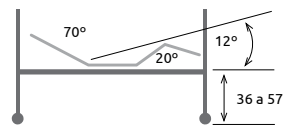

Formas Descanso

PACK

CAMAS ARTICULADAS · COLCHÓN

PACK

90 x 190 **736 €**

105 x 190 **778 €**

Cama 4 planos geriátrica.
Juego patas regulables en altura.
Colchón modelo Viscovida. (10+5)

PACK

90 x 190 **868 €**

105 x 190 **978 €**

Cama 4 planos geriátrica.
Juego patas regulables en altura.
Cabecero, piecero.
Juego barandilla modelo Eco.

GERIATRÍA

PACK

90 x 190 **1366 €**

Cama 4 planos geriátrica.
Sistema elevación trend y anti-trendelenburg.
Frenos independientes.
Cabecero, piecero y barandilla de madera.