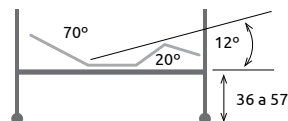

Formas Descanso

PACK

CAMAS ARTICULADAS · COLCHÓN

PACK

90 x 190 **736 €**

105 x 190 **778 €**

Cama 4 planos geriátrica.
Juego patas regulables en altura.
Colchón modelo Viscovida. (10+5)

PACK

90 x 190 **868 €**

105 x 190 **978 €**

Cama 4 planos geriátrica.
Juego patas regulables en altura.
Cabecero, piecero.
Juego barandilla modelo Eco.

GERIATRÍA

PACK

90 x 190 **1366 €**

Cama 4 planos geriátrica.
Sistema elevación trend y anti-trendelenburg.
Frenos independientes.
Cabecero, piecero y barandilla de madera.